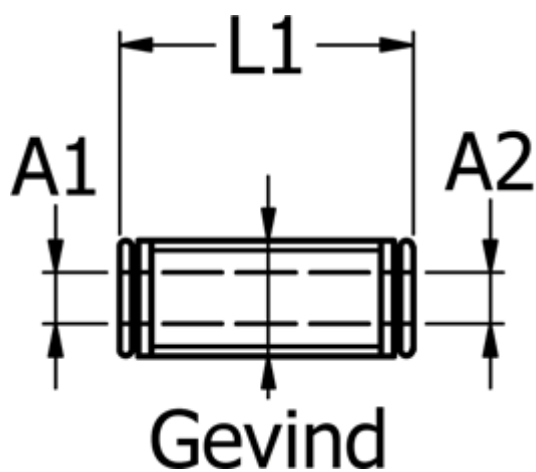

Varenummer: 5867470608  
Beskrivelse: Metalfitting 747.0608 - Ø6/Ø8  
Push-in lige samler

## Mål

Gevind	= M15x1
L1	= 35
Udvendig slangediameter A1	= 6
Udvendig slangediameter A2	= 8